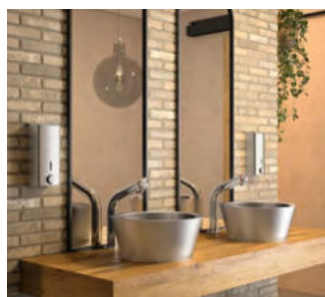

Montagebeispiel,
Selbstschluss-Mischbatterie TEMPOMIX 3
Art. DELABIE: 794120

Das Produkt

Die Produktreihe TEMPOMIX 3 von DELABIE gewinnt mit zwei neuen Ausführungen an Höhe: 170 mm und 250 mm. Aufsatzbecken oder trendige Halbeinbaubecken können jetzt auf die TEMPOMIX 3 zählen, die den Handwaschplatz garantiert veredelt.

Die TEMPOMIX 3 ist eine Selbstschlussmischbatterie mit Einhandsteuerung. Ihr Druckknopf hat eine doppelte Funktion: er ermöglicht sowohl die Wasserzufuhr als auch die Temperatureinstellung. Öffentliche Einrichtungen empfangen Nutzer jeder Art. Deshalb bietet DELABIE eine Mischbatterie mit besonders leichter Betätigung an, welche für alle (Kinder, ältere Personen oder bewegungseingeschränkte Menschen) geeignet und nutzbar ist. Natürlich ist auch hier Robustheit geboten. Die Mischbatterie TEMPOMIX 3 verfügt über einen Körper aus verchromtem Edelstahl und fließenden Formen: er wurde entwickelt, um intensiver Nutzung standzuhalten.

Wasser- und Energieersparnis gehört schlichtweg zu DELABIE. Es liegt in der DNA des Unternehmens, Armaturen zu entwickeln, die es ermöglichen, den Wasserverbrauch zu kontrollieren und die Verschwendung von Trinkwasser zu vermeiden. Dank des automatischen Schließens der TEMPOMIX 3 wird nur so viel Wasser abgegeben, wie auch benötigt wird. Im Vergleich zu einer herkömmlichen Armatur werden mindestens 85 % Wasser gespart. Die Selbstschluss-Mischbatterie verbraucht keinen Strom und ist somit besonders umweltfreundlich.

Wird der hohe Selbstschlussmischer zu einem Must-Have für hochwertige Sanitäreinrichtungen? Wir sagen ganz klar Ja!

PRESSEKONTAKT

PRESSEARBEIT

Sandra Ükermann

Tel.: +49 231 496634-17
Mobil: +49 160 99146480
presse@delabie.de

ANZEIGEN

Annabell Mensing

Tel.: +49 231 496634-22
Mobil: +49 171 3525949
presse@delabie.de